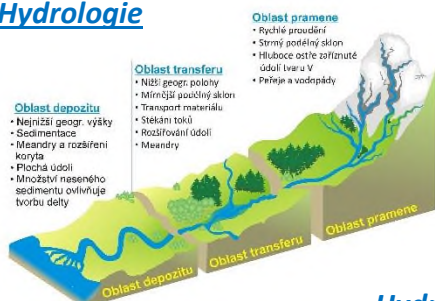

Fakulta životního
prostředí

Jste srdečně zváni na WORKSHOP

“PRAMENY OŽIVAJÍ”

pořádaný Českou zemědělskou univerzitou v Praze ve dnech

20. – 22. října 2016

Česká zemědělská univerzita, Fakulta životního prostředí, budova MCEV I - místnost Z 239

Přijďte a naučte se metody vzorkování, zpracování a analýzy vzorků, které používáme při práci na našem projektu: “Prameny spojují” – “Quellen verbinden” – “Springs connect”

Hydrologie

- **Oběh podzemní vody a klasifikace pramenů**
- **Přírodní stopovače v hydrologickém cyklu**
- **Metody odhadu stáří podzemních vod**

Hydrobiologie a prameništní vegetace

- **Úvod do prameništních ekosystémů a důležité taxony jejich fauny a flory (teorie)**
 - **Prameništní svět pod lupou**
 - **Stálíce prameništní bioty (blešivci, ploštěnky, mlži)**
 - **Vyslanci z hlubin (podzemní korýši) (laboratoř)**
 - **Šestinohá kavalkáda (prameništní hmyz) (laboratoř)**
 - **Mikroskopické zahrady (Svět řas a sinic) (laboratoř)**